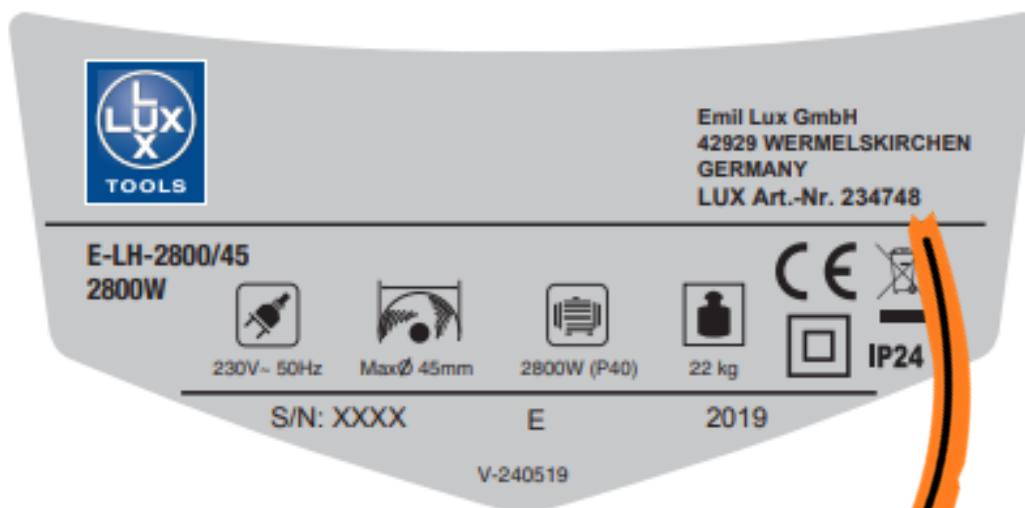

**Wo befindet sich die Artikel-
Nummer bzw. GTIN/EAN**
Where do you find the item no. or GTIN/EAN

Members of the **OBI** Group

3.) Typenschild am Artikel

Identification plate/type label

Artikelnummer (item no.) = 234748